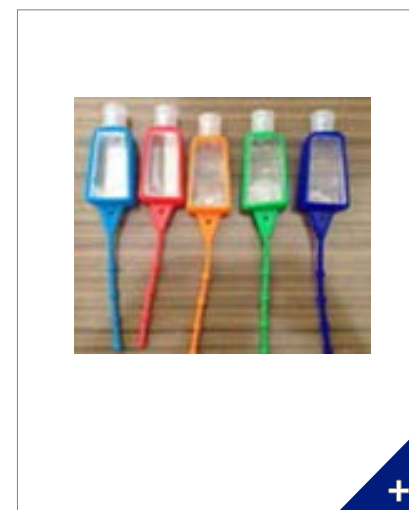

MEMO CLIP CUBO DE COLORES

MEMO CLIP CIRCULAR DE COLORES

MINI SET DE ESCRITORIO

ENGRANPADOR ACRILICO DE COLORES

ENGRANPADOR EN FORMA DE HUESO

ENGRANPADOR EN FORMA DE PASTILLA

ENGRANPADOR EN FORMA DE DIENTE

VASO PISQUERO ACERO INOXIDABLE X 4

PASTILLEROS

PORTA DIENTE

MINI KIT COSTURA

PORTARETRATO CON RELOJ DIGITAL (INCLUYE PILAS)

RELOJ DIGITAL PARA ESCRITORIO (INCLUYE PILAS)

PORTARETRATO ALUMINIO

RELOJ DIGITAL CON PORTALAPICERO (INCLUYE PILAS)

GEL ANTIBACTERIAL VACIO

GEL ANTIBACTERIAL CON
CONTENIDO Y STICKER

GEL ANTIBACTERIAL
TIPO LAPICERO

LINTERNA DE PLASTICO TRASLUCIDO

SET DE HERRAMIENTA
EN COLOR ROJO